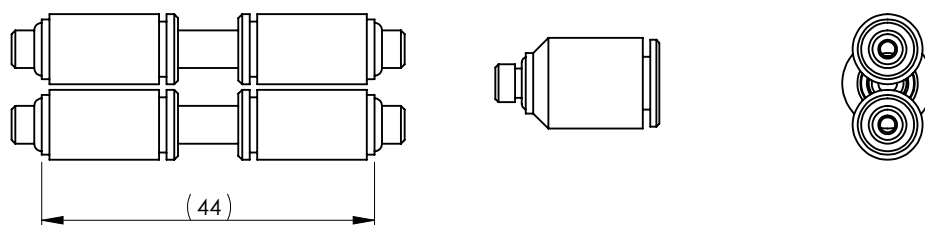

KOMPATYBILNY Z:

NUMER:

Robatech®

130212

NR ELEMENTU	NUMER CZĘŚCI	OPIS	ILOŚĆ
1	DT01.1018.00	Rurka L=40	2
2	PA01.1002.00	Złączka prosta M5-5	4
3	PA01.1003.00	Złączka prosta M5-6	1