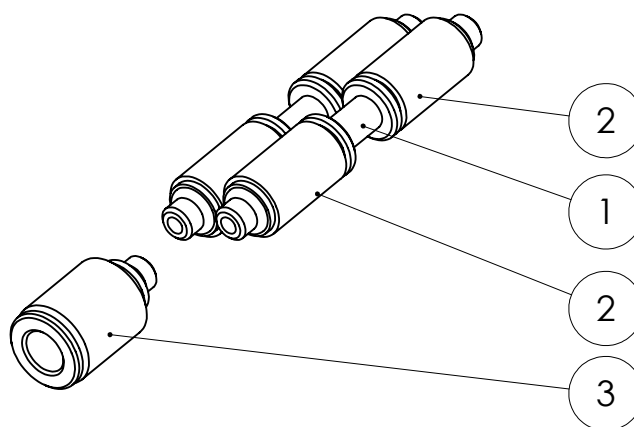

KOMPATYBILNY Z:

NUMER:

Robatech®

130212

NR ELEMENTU	NUMER CZĘŚCI	OPIS	ILOŚĆ
1	DT01.1018.00	Rurka L=40	2
2	PA01.1002.00	Złączka prosta M5-5	4
3	PA01.1003.00	Złączka prosta M5-6	1